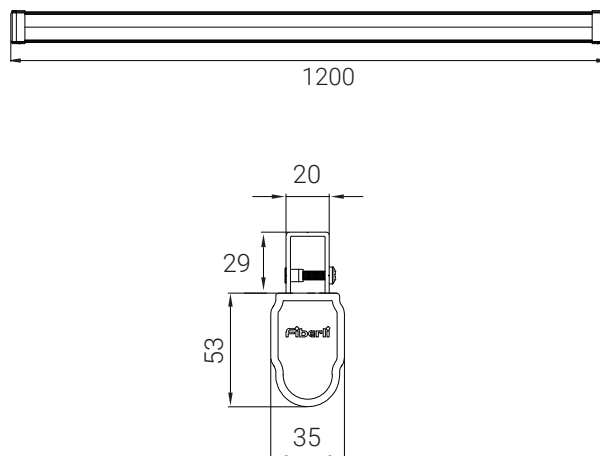

ГАБАРИТНЫЕ РАЗМЕРЫ