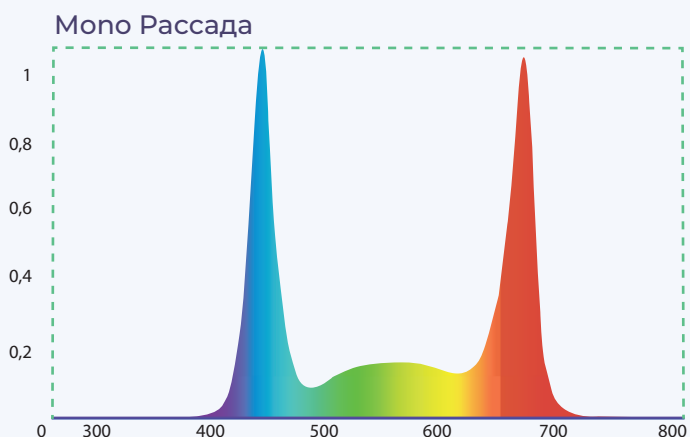

ЭЛЕКТРОМЕХАНИЧЕСКИЕ ХАРАКТЕРИСТИКИ

Напряжение	108-305 перем. тока 50-60 Гц
Мощность	36Вт
Сила тока на 220В	3 А
Максимальная температура окружающей среды	-30° +50°
Коэффициент мощности (cosØ)	>0.95
Подключение питания	Стандартный кабель 40 см, розетка IP66 (опционно)
Диммируемый	0-10 В или ШИМ (опционно)
Масса	1 кг

СПЕКТР

* Правовая оговорка — светодиодные светильники Fiberli для выращивания каннабиса продаются только на тех географических территориях, где выращивание каннабиса узаконено местным законодательством.