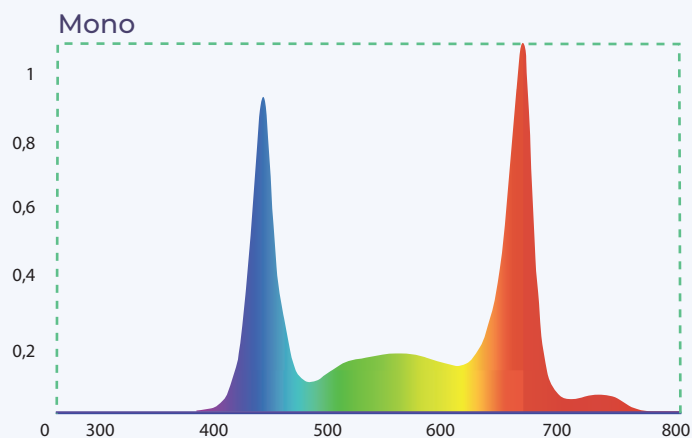

ЭЛЕКТРОМЕХАНИЧЕСКИЕ ХАРАКТЕРИСТИКИ

Напряжение	108-305 перем. тока 50-60 Гц
Мощность	36Вт
Сила тока на 220В	3 А
Максимальная температура окружающей среды	-30° +50°
Коэффициент мощности (cosØ)	>0.95
Подключение питания	Стандартный кабель 40 см, розетка IP66 (опционно)
Диммируемый	0-10 В или ШИМ (опционно)
Масса	1 кг

СПЕКТР

* Правовая оговорка — светодиодные светильники Fiberli для выращивания каннабиса продаются только на тех географических территориях, где выращивание каннабиса узаконено местным законодательством.