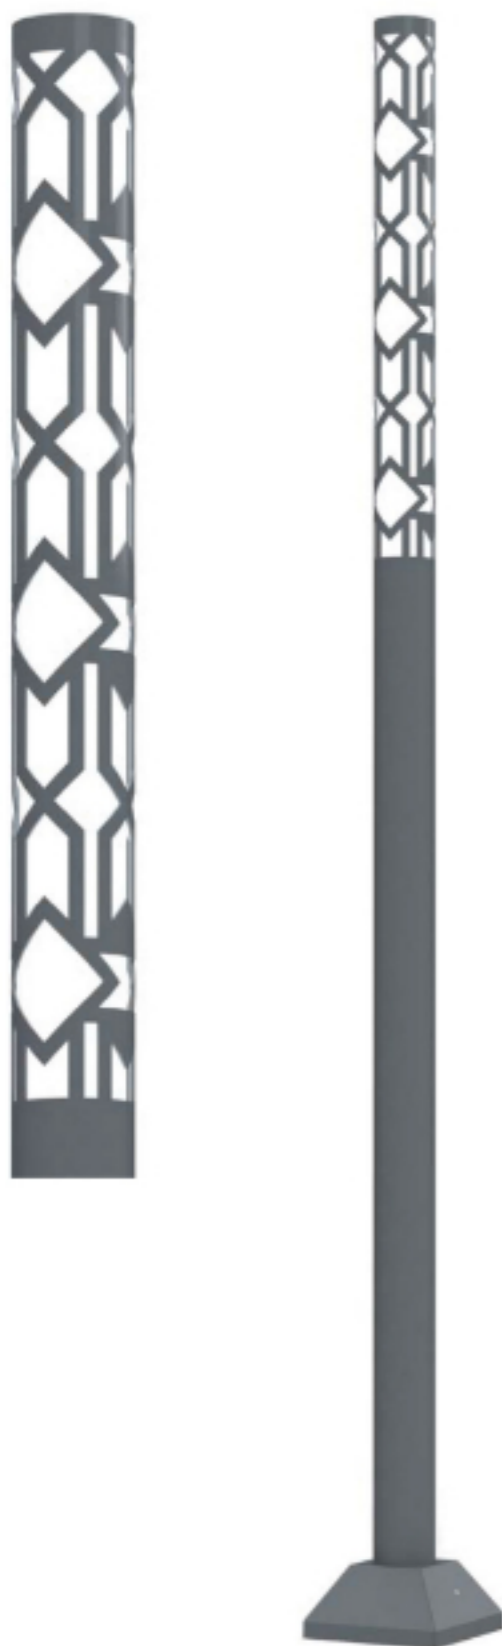

Figure | декоративная серия

Дороги, парки и сады

[техническая информация](#)

[технические чертежи](#)

[рисунок приложения](#)

[загрузки](#)

технические данные

модель	мощность	световой поток	высота (h)
Figure	40W	3600lm	3m
Figure	60W	4400lm	4m

Механические характеристики

- По желанию, коррозионностойкий алюминиевый профиль или корпус из нержавеющей стали
- Превосходный отвод тепла для охлаждения электронных компонентов.
- Группа ударопрочных и термостойких IP-линз
- Винты из нержавеющей стали
- Водонепроницаемые и прочные силиконовые прокладки.
- Электростатическое порошковое покрытие из полиэстера с высокой теплопроводностью.
- Соответствует европейским стандартам EN-60598.
- Устойчивость к механическому удару IK08
- Уровень защиты IP66
- Класс электрозащиты I