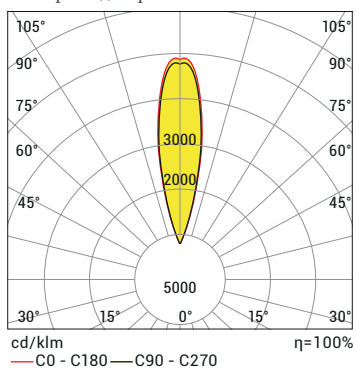

## ДИАГРАММЫ ПРОДУКТА

### Полярная диаграмма

### Диаграмма конуса

H (mt)	Ø (m)	E <sub>max</sub> (lx)			
			Количество жил кабеля		
			Моно	RGB	RGB W/A
3.0	1,30	301			
1.5	1,08	433			
2.0	0,86	677			
1.5	0,65	1204			
1.0	0,43	2709			
0.5	0,22	10836			