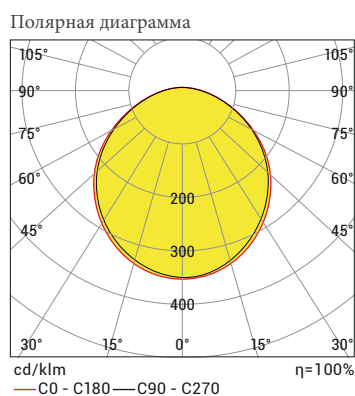

ДИАГРАММЫ ПРОДУКТА

Диаграмма конуса

H (m)	Ø (m)	E _{max} (lx)
0.5	1.31	4810
1.0	2.62	1203
1.5	3.92	534
2.0	5.23	301
2.5	6.54	192
3.0	7.85	134

ARC SINGLE NW40 40W 220VAC IP65

КОД ЗАКАЗА

P . W . C . S . G