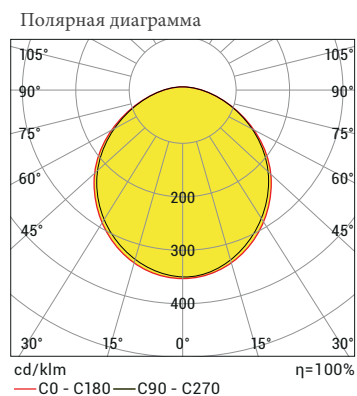

ДИАГРАММЫ ПРОДУКТА

Диаграмма конуса

H (mt)	Ø (m)	E_{max} (lx)
0.5	1.30	7216
1.0	2.60	1804
1.5	3.90	802
2.0	5.19	451
2.5	6.49	289
3.0	7.79	200

ARC CIRCO NW40 60W 220V AC IP65

ОПЦИИ СИСТМЫ УПРАВЛЕНИЯ

Вид цвета	PWM	INV PWM	DMX	DALI	0-10V DC	TRIAC
WW-NW-CW				•	•	
R,G,B,A						
RGB						
RGBA/W						
RGB DMX						
WHITE DMX