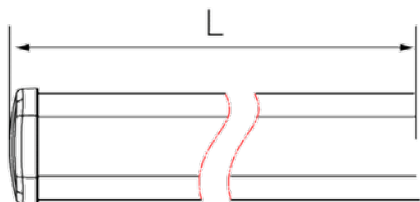

RODA60 (Арт. 11120201)

Характеристики:

Мощность, w 22

Рабочее напряжение, V 220-240

Световой поток, Lm 2440

Цветовая температура, K 4000

Влагозащитенность, IP 65

Вес, kg 0,7

Габариты упаковки, мм Ш/Д/В 90x690x75

RODA120 (Арт. 11120202)

Характеристики:

Мощность, w 40

Рабочее напряжение, V 220-240

Световой поток, Lm 4440

Цветовая температура, K 4000

Влагозащитенность, IP 65

Вес, kg 1,3

Габариты упаковки, мм Ш/Д/В 90x1300x75

RODA120 (Арт. 11120203)

Характеристики:

Мощность, w 29

Рабочее напряжение, V 220-240

Световой поток, Lm 3150

Цветовая температура, K 4000

Влагозащитенность, IP 65

Вес, kg 1,3

Габариты упаковки, мм Ш/Д/В 90x1300x75