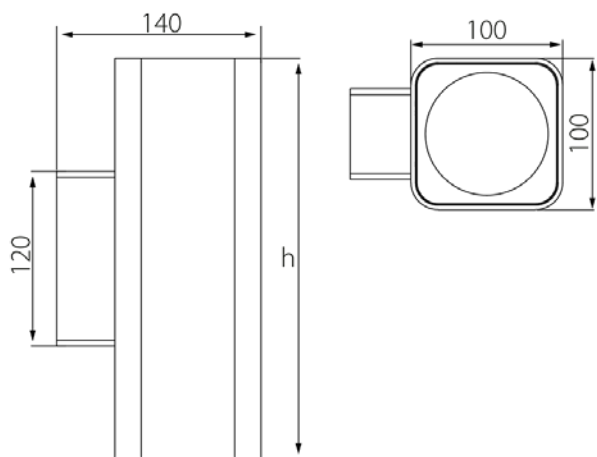

Лучший способ - увидеть!

02

Уличная подсветка

● Фасадные светильники

SSA100-DOUBLE (Арт. 11230101)

Характеристики:

Мощность, w 18

Рабочее напряжение, V 220-240

Световой поток, Lm 2160

Цветовая температура, K 3000

Угол освещения Средний

Влагозащитенность, IP 65

Цвет корпуса, Ral 9007

Вес, kg 1,5

Габариты упаковки, мм Ш/Д/В 100x200x140

SSA100 (Арт. 11230102)

Характеристики:

Мощность, w 8

Рабочее напряжение, V 220-240

Световой поток, Lm 980

Цветовая температура, K 3000

Угол освещения Средний

Влагозащитенность, IP 65

Цвет корпуса, Ral 9007

Вес, kg 1,2

Габариты упаковки, мм Ш/Д/В 100x200x140