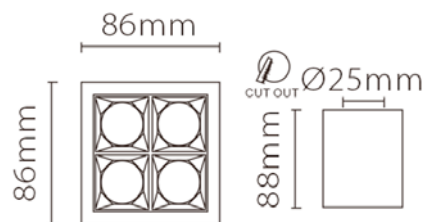

Лучший способ - увидеть!

01 **Интерьерное освещение**
● Накладные светильники

XC002-1T (Арт. 12120201)

Характеристики:

Мощность, *w* 5
Рабочее напряжение, *V* 220-240
Световой поток, *Lm* 350
Цветовая температура, *K* 4000
Влагозащитенность, *IP* 20
Цвет корпуса Черный
Угол освещения 50°
Вес, *kg* 0,28
Габариты упаковки, *мм Ш/Д/В* 55x55x100

XC002-4T (Арт. 12120202)

Характеристики:

Мощность, *w* 16
Рабочее напряжение, *V* 220-240
Световой поток, *Lm* 1100
Цветовая температура, *K* 4000
Влагозащитенность, *IP* 20
Цвет корпуса Черный
Угол освещения 50°
Вес, *kg* 0,59
Габариты упаковки, *мм Ш/Д/В* 95x95x100