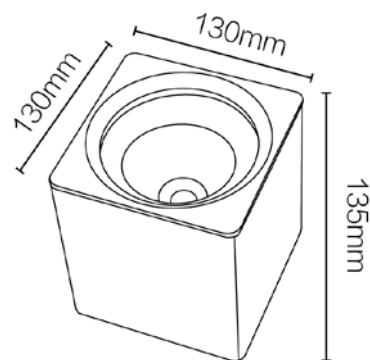

Влагозащитенность, *IP* 40

Цвет корпуса, *Ral* 9005

Угол освещения Средний

Вес, *kg* 0,8

Габариты упаковки, *мм Ш/Д/В*, 150x155x280

Лучший способ - увидеть!

01 **Интерьерное освещение**
● Накладные светильники

Угол освещения Средний

Вес, kg 0,67

Габариты упаковки, мм Ш/Д/В 115x115x135

CH-SD230-1 (Арт. 12120102)

Характеристики:

Мощность, w 30

Рабочее напряжение, V 220-240

Световой поток, Lm 2700