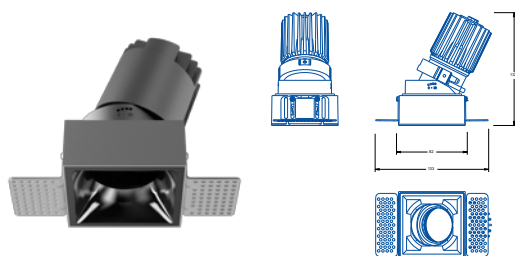

Характеристики:

Мощность, w 15
Рабочее напряжение, V 220-240
Световой поток, Lm 1200
Цветовая температура, K 4000
Влагозащитенность, IP 20
Угол освещения 40°
Антибликовый отражатель:
жемчужно-черный/золотой/белый
Вес, kg 0,38
Габариты упаковки, мм Ш/Д/В 136x75x122

Лучший способ - увидеть!

01

Интерьерное освещение

● **Встраиваемые светильники**

Светодиодный модуль 302T75

d-70x109мм., драйвер philips, светодиод cree,
Угол освещения 38°

Светодиодный светильник 302T75 в сборе (Арт. 12130204/05/06)

Характеристики:

Мощность, w 12
Рабочее напряжение, V 220-240
Световой поток, Lm 830
Цветовая температура, K 4000
Влагозащитенность, IP 20
Угол освещения 38°
Антибликовый отражатель:
жемчужно-черный/золотой/белый
Вес, kg 0,43
Габариты упаковки, мм Ш/Д/В 136x82x105

Светодиодный светильник 302T75 в сборе (Арт. 12130201/02/03)

Характеристики:

Мощность, w 12
Рабочее напряжение, V 220-240
Световой поток, Lm 830
Цветовая температура, K 4000
Влагозащитенность, IP 20
Угол освещения 38°
Антибликовый отражатель:
жемчужно-черный/золотой/белый
Вес, kg 0,31
Габариты упаковки, мм Ш/Д/В 136x75x95