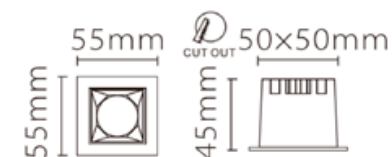

XL003-1T (Арт. 12130301)

Характеристики:

Мощность, *w* 5
Рабочее напряжение, *V* 220-240
Световой поток, *Lm* 350
Цветовая температура, *K* 4000
Влагозащитенность, *IP* 20
Угол освещения 50°
Вес, *kg* 0,16
Габариты упаковки, *мм Ш/Д/В* 95x85x70