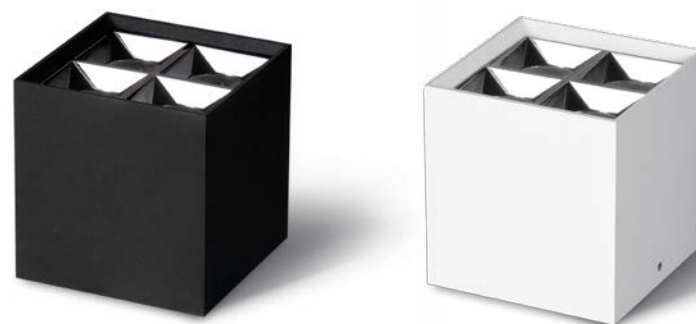

Лучший способ - увидеть!

01 **Интерьерное освещение**
● Накладные светильники

XC002-1T (Арт. 12120201)

Характеристики:

Мощность, *w* 5
Рабочее напряжение, *V* 220-240
Световой поток, *Lm* 350
Цветовая температура, *K* 4000
Влагозащитенность, *IP* 20
Цвет корпуса Черный
Угол освещения 50°
Вес, *kg* 0,28
Габариты упаковки, *мм Ш/Д/В* 55x55x100

XC002-4T (Арт. 12120202)

Характеристики:

Мощность, *w* 16
Рабочее напряжение, *V* 220-240
Световой поток, *Lm* 1100
Цветовая температура, *K* 4000
Влагозащитенность, *IP* 20
Цвет корпуса Черный
Угол освещения 50°
Вес, *kg* 0,59
Габариты упаковки, *мм Ш/Д/В* 95x95x100