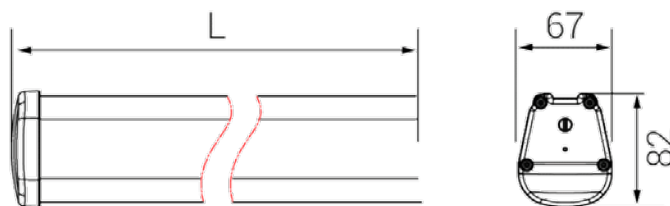

Лучший способ - увидеть!

02

Уличная подсветка

● Накладные светильники

RODA60 (Арт. 11120201)

Характеристики:

Мощность, *w* 22

Рабочее напряжение, *V* 220-240

Световой поток, *Lm* 2440

Цветовая температура, *K* 4000

Влагозащитенность, *IP* 65

Вес, *kg* 0,7

Габариты упаковки, *мм Ш/Д/В* 90x690x75

RODA120 (Арт. 11120202)

Характеристики:

Мощность, *w* 40

Рабочее напряжение, *V* 220-240

Световой поток, *Lm* 4440

Цветовая температура, *K* 4000

Влагозащитенность, *IP* 65

Вес, *kg* 1,3

Габариты упаковки, *мм Ш/Д/В* 90x1300x75

RODA120 (Арт. 11120203)

Характеристики:

Мощность, *w* 29

Рабочее напряжение, *V* 220-240

Световой поток, *Lm* 3150

Цветовая температура, *K* 4000

Влагозащитенность, *IP* 65

Вес, *kg* 1,3

Габариты упаковки, *мм Ш/Д/В* 90x1300x75