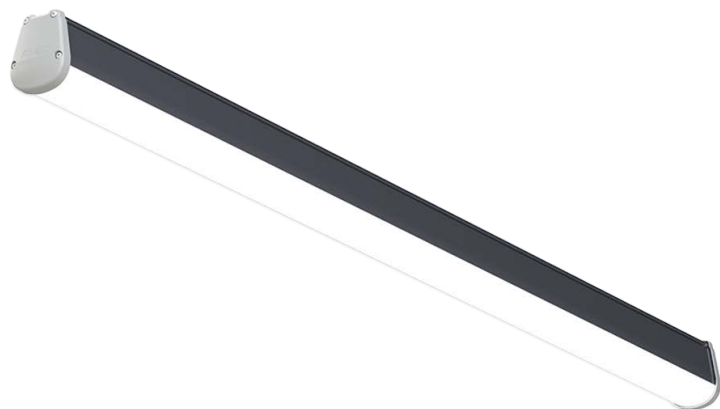

Лучший способ - увидеть!

01

Интерьерное освещение

● Накладные светильники

RODA60 (Арт. 11120201)

Характеристики:

Мощность, w 22

Рабочее напряжение, V 220-240

Световой поток, Lm 2440

Цветовая температура, K 4000

Влагозащитенность, IP 65

Вес, kg 0,7

Габариты упаковки, мм Ш/Д/В 90x690x75

RODA120 (Арт. 11120202)

Характеристики:

Мощность, w 40

Рабочее напряжение, V 220-240

Световой поток, Lm 4440

Цветовая температура, K 4000

Влагозащитенность, IP 65

Вес, kg 1,3

Габариты упаковки, мм Ш/Д/В 90x1300x75

RODA120 (Арт. 11120203)

Характеристики:

Мощность, w 29

Рабочее напряжение, V 220-240

Световой поток, Lm 3150

Цветовая температура, K 4000

Влагозащитенность, IP 65

Вес, kg 1,3

Габариты упаковки, мм Ш/Д/В 90x1300x75