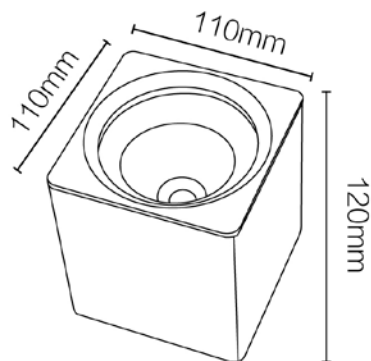

Влагозащитенность, *IP* 40

Цвет корпуса, *Ral* 9005

Угол освещения Средний

Вес, *kg* 0,8

Габариты упаковки, *мм Ш/Д/В*, 150x155x280

Лучший способ - увидеть!

01 **Интерьерное освещение**
● Накладные светильники