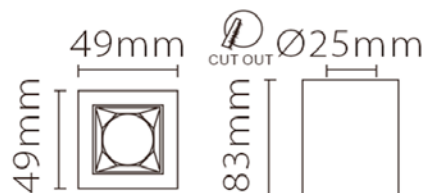

Характеристики:

Мощность, *w* 5
Рабочее напряжение, *V* 220-240
Световой поток, *Lm* 350
Цветовая температура, *K* 4000
Влагозащитенность, *IP* 20
Цвет корпуса Черный
Угол освещения 50°
Вес, *kg* 0,28
Габариты упаковки, *мм Ш/Д/В* 55x55x100

XC002-4T (Арт. 12120202)

Характеристики:

Мощность, *w* 16
Рабочее напряжение, *V* 220-240
Световой поток, *Lm* 1100
Цветовая температура, *K* 4000
Влагозащитенность, *IP* 20
Цвет корпуса Черный
Угол освещения 50°
Вес, *kg* 0,59
Габариты упаковки, *мм Ш/Д/В* 95x95x100