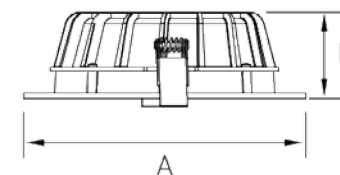

Лучший способ - увидеть!

01

Интерьерное освещение

● Встраиваемые светильники

CDEW3 (Арт. 11130101)

Характеристики:

Мощность, w 7

Рабочее напряжение, V 220-240

Световой поток, Lm 550

Цветовая температура, K 4000

Влагозащитенность, IP 44

Цвет корпуса, Ral 9016

Вес, kg 0,3

Габариты упаковки, мм Ш/Д/В 120/120/90

CDEW4 (Арт. 11130102)

Характеристики:

Мощность, w 16

Рабочее напряжение, V 220-240

Световой поток, Lm 1360

Цветовая температура, K 4000

Влагозащитенность, IP 44

Цвет корпуса, Ral 9016

Вес, kg 0,4

Габариты упаковки, мм Ш/Д/В 144/144/110

CDEW6 (Арт. 11130103)

Характеристики:

Мощность, w 20

Рабочее напряжение, V 220-240

Световой поток, Lm 1750

Цветовая температура, K 4000

Влагозащитенность, IP 44

Цвет корпуса, Ral 9016

Вес, kg 0,6

Габариты упаковки, мм Ш/Д/В 202/194/90

CDEW8 (Арт. 11130104)

Характеристики:

Мощность, w 25

Рабочее напряжение, V 220-240

Световой поток, Lm 2250

Цветовая температура, K 4000

Влагозащитенность, IP 44

Цвет корпуса, Ral 9016

Вес, kg 0,9

Габариты упаковки, мм Ш/Д/В

CDEW