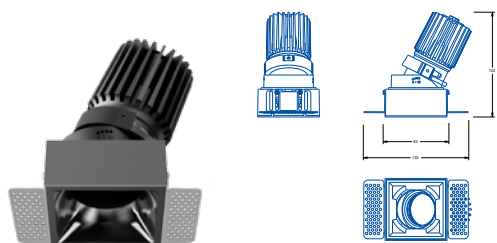

02

Уличная подсветка

- Фасадные светильники
- Встраиваемый светильник
- Ландшафтный светильник

Продукция под заказ

Лучший способ - увидеть!

01

Интерьерное освещение

● Встраиваемые светильники

Светодиодный светильник MR1215 в сборе (Арт. 12130104/05/06)

Светодиодный модуль MR1215

d-50x81мм, светодиод cree, драйвер philips.
Угол освещения 40°

Светодиодный светильник MR1215 в сборе (Арт.12130101/02/03)

Характеристики:

Мощность, w 15
Рабочее напряжение, V 220-240
Световой поток, Lm 1200
Цветовая температура, K 4000
Влагозащитенность, IP 20
Угол освещения 40°
Антибликовый отражатель:
жемчужно-черный/золотой/белый
Вес, kg 0,48
Габариты упаковки, мм Ш/Д/В 136x82x132