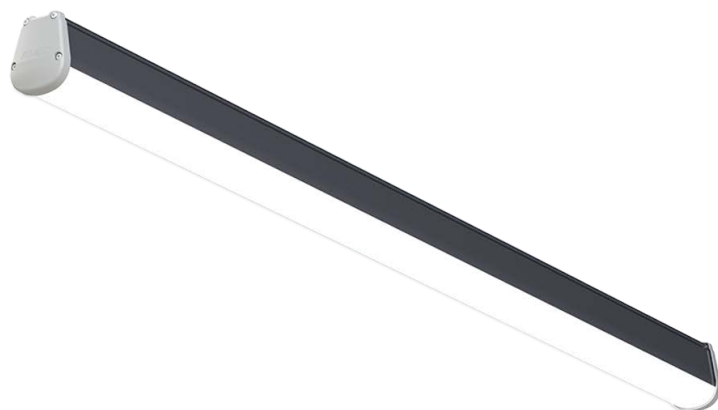

Лучший способ - увидеть!

02

Уличная подсветка

● Накладные светильники

RODA60 (Арт. 11120201)

Характеристики:

Мощность, *w* 22

Рабочее напряжение, *V* 220-240

Световой поток, *Lm* 2440

Цветовая температура, *K* 4000

Влагозащитенность, *IP* 65

Вес, *kg* 0,7

Габариты упаковки, *мм Ш/Д/В* 90x690x75

RODA120 (Арт. 11120202)

Характеристики:

Мощность, *w* 40

Рабочее напряжение, *V* 220-240

Световой поток, *Lm* 4440

Цветовая температура, *K* 4000

Влагозащитенность, *IP* 65

Вес, *kg* 1,3

Габариты упаковки, *мм Ш/Д/В* 90x1300x75

RODA120 (Арт. 11120203)

Характеристики:

Мощность, *w* 29

Рабочее напряжение, *V* 220-240

Световой поток, *Lm* 3150

Цветовая температура, *K* 4000

Влагозащитенность, *IP* 65

Вес, *kg* 1,3

Габариты упаковки, *мм Ш/Д/В* 90x1300x75