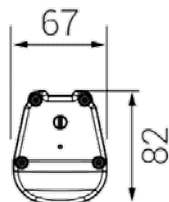

RODA60 (Арт. 11120201)

Характеристики:

Мощность, w 22

Рабочее напряжение, V 220-240

Световой поток, Lm 2440

Цветовая температура, K 4000

Влагозащитенность, IP 65

Вес, kg 0,7

Габариты упаковки, мм Ш/Д/В 90x690x75

RODA120 (Арт. 11120202)

Характеристики:

Мощность, w 40

Рабочее напряжение, V 220-240

Световой поток, Lm 4440

Цветовая температура, K 4000

Влагозащитенность, IP 65

Вес, kg 1,3

Габариты упаковки, мм Ш/Д/В 90x1300x75

RODA120 (Арт. 11120203)

Характеристики:

Мощность, w 29

Рабочее напряжение, V 220-240

Световой поток, Lm 3150

Цветовая температура, K 4000

Влагозащитенность, IP 65

Вес, kg 1,3

Габариты упаковки, мм Ш/Д/В 90x1300x75