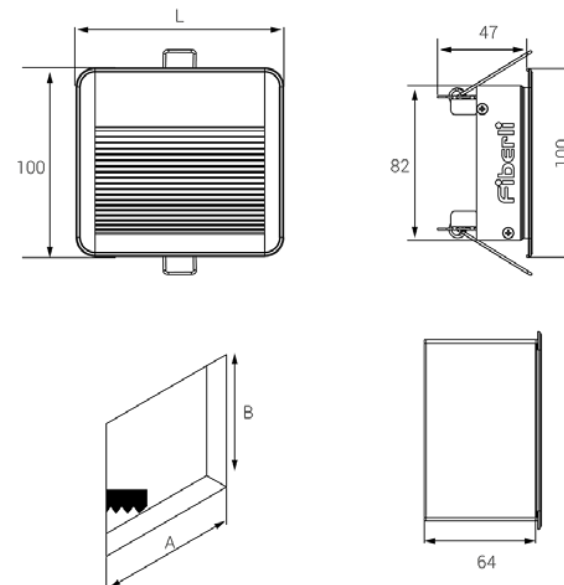

Габариты упаковки, мм Ш/Д/В 100x200x140

Лучший способ - увидеть!

02

Уличная подсветка

● **Встраиваемый светильник**

LLGEN105 (Арт. 11130101)

Характеристики:

Мощность, w 3

Рабочее напряжение, V 220-240

Световой поток, Lm 95

Цветовая температура, K 4000

Угол освещения Средний

Влагозащитенность, IP 65

Цвет корпуса алюминий

Вес, kg 0,5

Габариты упаковки, мм Ш/Д/В 120x120x60

Световой поток, Lm 440

Цветовая температура, K 3000

Угол освещения 25°

Влагозащитенность, IP 67

Цвет корпуса, Ral 9007

Вес, kg 0,7

Габариты упаковки, мм Ш/Д/В 143x148x121

Лучший способ - увидеть!