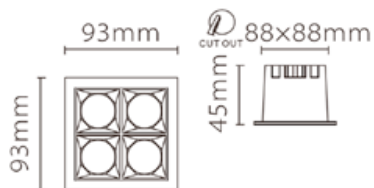

XL003

XL003-4T (Арт. 12130303)

Характеристики:

Мощность, *w* 16
Рабочее напряжение, *V* 220-240
Световой поток, *Lm* 1100
Цветовая температура, *K* 4000
Влагозащитенность, *IP* 20
Угол освещения 50°
Вес, *kg* 0,38
Габариты упаковки, *мм Ш/Д/В* 135x125x70