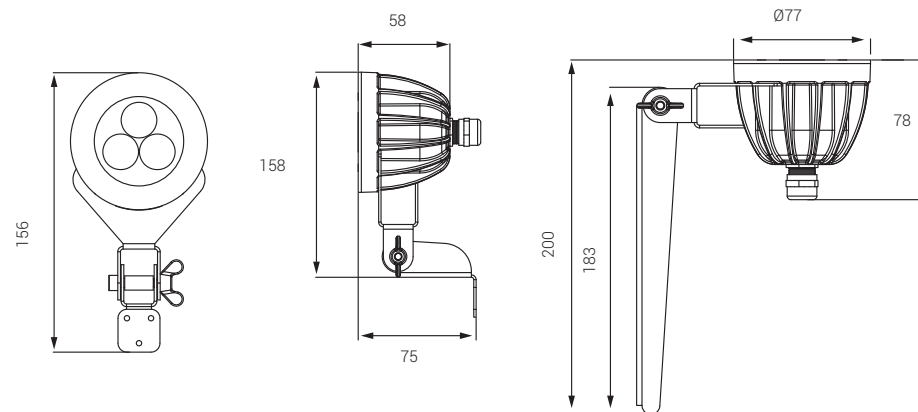

Световой поток, Lm 440

Цветовая температура, K 3000

Угол освещения 25°

Влагозащитенность, IP 67

Цвет корпуса, Ral 9007

Вес, kg 0,7

Габариты упаковки, мм Ш/Д/В 143x148x121

Лучший способ - увидеть!

Продукция под заказ

ЛИНЕЙНЫЕ СВЕТИЛЬНИКИ

ИНТЕРЬЕРНЫЕ ДЕКОРАТИВНЫЕ СВЕТИЛЬНИКИ

Лучший способ - увидеть!

СВЕТОДИОДНЫЕ ПРОЖЕКТОРЫ

ПРОМЫШЛЕННЫЕ СВЕТИЛЬНИКИ

ИНТЕРЬЕРНОЕ ОСВЕЩЕНИЕ

ПОДСВЕТКА РАСТЕНИЙ