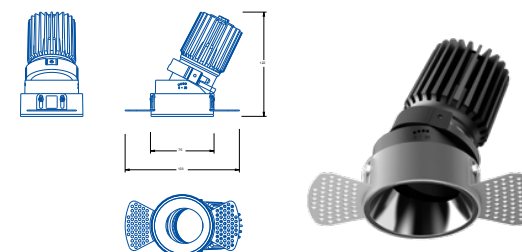

Светодиодный светильник MR1215 в сборе (Арт. 12130104/05/06)

Светодиодный модуль MR1215

d-50x81мм, светодиод cree, драйвер philips.
Угол освещения 40°

Светодиодный светильник MR1215 в сборе (Арт.12130101/02/03)

Характеристики:

Мощность, w 15
Рабочее напряжение, V 220-240
Световой поток, Lm 1200
Цветовая температура, K 4000
Влагозащитенность, IP 20
Угол освещения 40°
Антибликовый отражатель:
жемчужно-черный/золотой/белый
Вес, kg 0,48
Габариты упаковки, мм Ш/Д/В 136x82x132

Характеристики:

Мощность, w 15
Рабочее напряжение, V 220-240
Световой поток, Lm 1200
Цветовая температура, K 4000
Влагозащитенность, IP 20
Угол освещения 40°
Антибликовый отражатель:
жемчужно-черный/золотой/белый
Вес, kg 0,38
Габариты упаковки, мм Ш/Д/В 136x75x122

Светодиодный светильник 302T75 в сборе (Арт. 12130201/02/03)

Характеристики:

Мощность, w 12
Рабочее напряжение, V 220-240
Световой поток, Lm 830
Цветовая температура, K 4000
Влагозащитенность, IP 20
Угол освещения 38°
Антибликовый отражатель:
жемчужно-черный/золотой/белый
Вес, kg 0,31
Габариты упаковки, мм Ш/Д/В 136x75x95