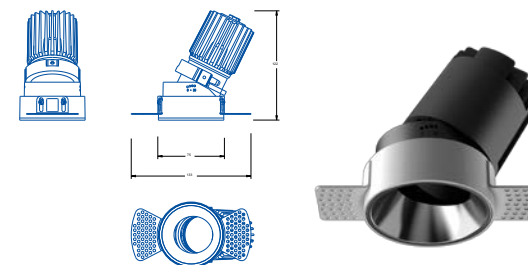

Светодиодный светильник 302T75 в сборе (Арт. 12130201/02/03)

Характеристики:

Мощность, w 12
Рабочее напряжение, V 220-240
Световой поток, Lm 830
Цветовая температура, K 4000
Влагозащитенность, IP 20
Угол освещения 38°
Антибликовый отражатель:
жемчужно-черный/золотой/белый
Вес, kg 0,31
Габариты упаковки, мм Ш/Д/В 136x75x95