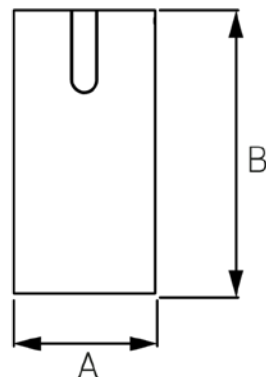

01

Интерьерное освещение

● Накладные светильники

YONJA85 (Арт. 11140102; 11140105)

Характеристики:

Мощность, *w* 20

Рабочее напряжение, *V* 220-240

Световой поток, *Lm* 1800

Цветовая температура, *K* 4000; 3000

Влагозащитенность, *IP* 40

Цвет корпуса, *Ral* 9005

Угол освещения Средний

Вес, *kg* 0,5

Габариты упаковки, *мм Ш/Д/В*, 130x130x260

YONJA110 (Арт. 11140103; 11140106)

Характеристики:

Мощность, *w* 30

Рабочее напряжение, *V* 220-240

Световой поток, *Lm* 2550

Цветовая температура, *K* 4000; 3000

Влагозащитенность, *IP* 40

Цвет корпуса, *Ral* 9005

Угол освещения Средний

Вес, *kg* 0,8

Габариты упаковки, *мм Ш/Д/В*, 150x155x280