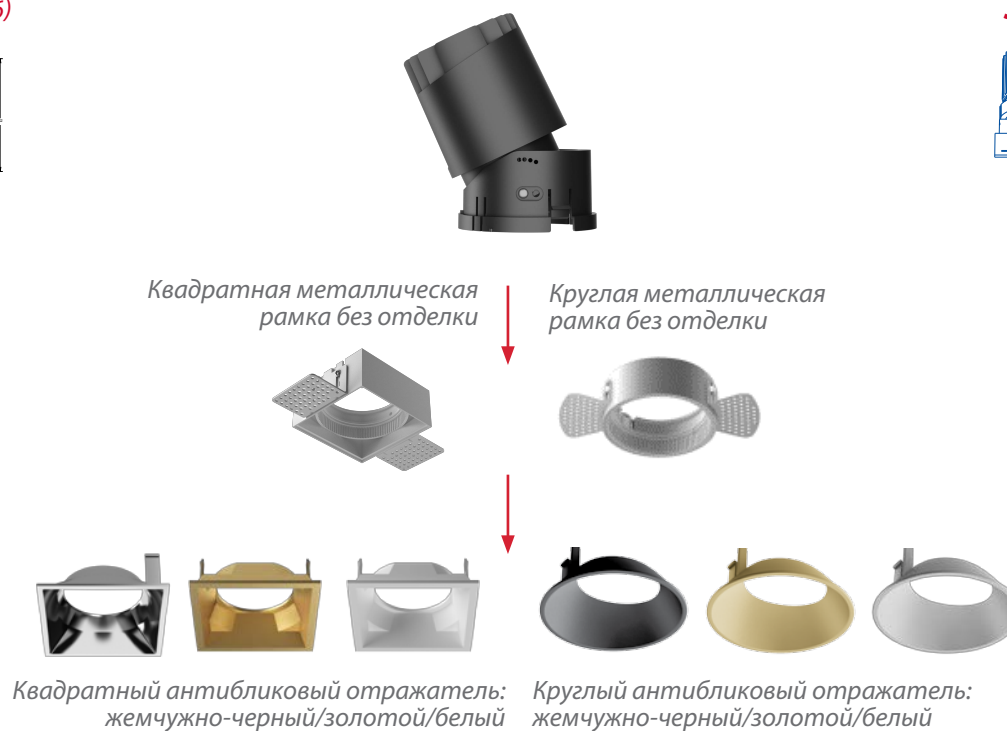

Лучший способ - увидеть!

01

Интерьерное освещение

● **Встраиваемые светильники**

Светодиодный модуль 302T75

d-70x109мм., драйвер philips, светодиод cree,
Угол освещения 38°

Светодиодный светильник 302T75 в сборе (Арт. 12130204/05/06)

Характеристики:

Мощность, w 12
Рабочее напряжение, V 220-240
Световой поток, Lm 830
Цветовая температура, K 4000
Влагозащитенность, IP 20
Угол освещения 38°
Антибликовый отражатель:
жемчужно-черный/золотой/белый
Вес, kg 0,43
Габариты упаковки, мм Ш/Д/В 136x82x105

Светодиодный светильник 302T75 в сборе (Арт. 12130201/02/03)

Характеристики:

Мощность, w 12
Рабочее напряжение, V 220-240
Световой поток, Lm 830
Цветовая температура, K 4000
Влагозащитенность, IP 20
Угол освещения 38°
Антибликовый отражатель:
жемчужно-черный/золотой/белый
Вес, kg 0,31
Габариты упаковки, мм Ш/Д/В 136x75x95